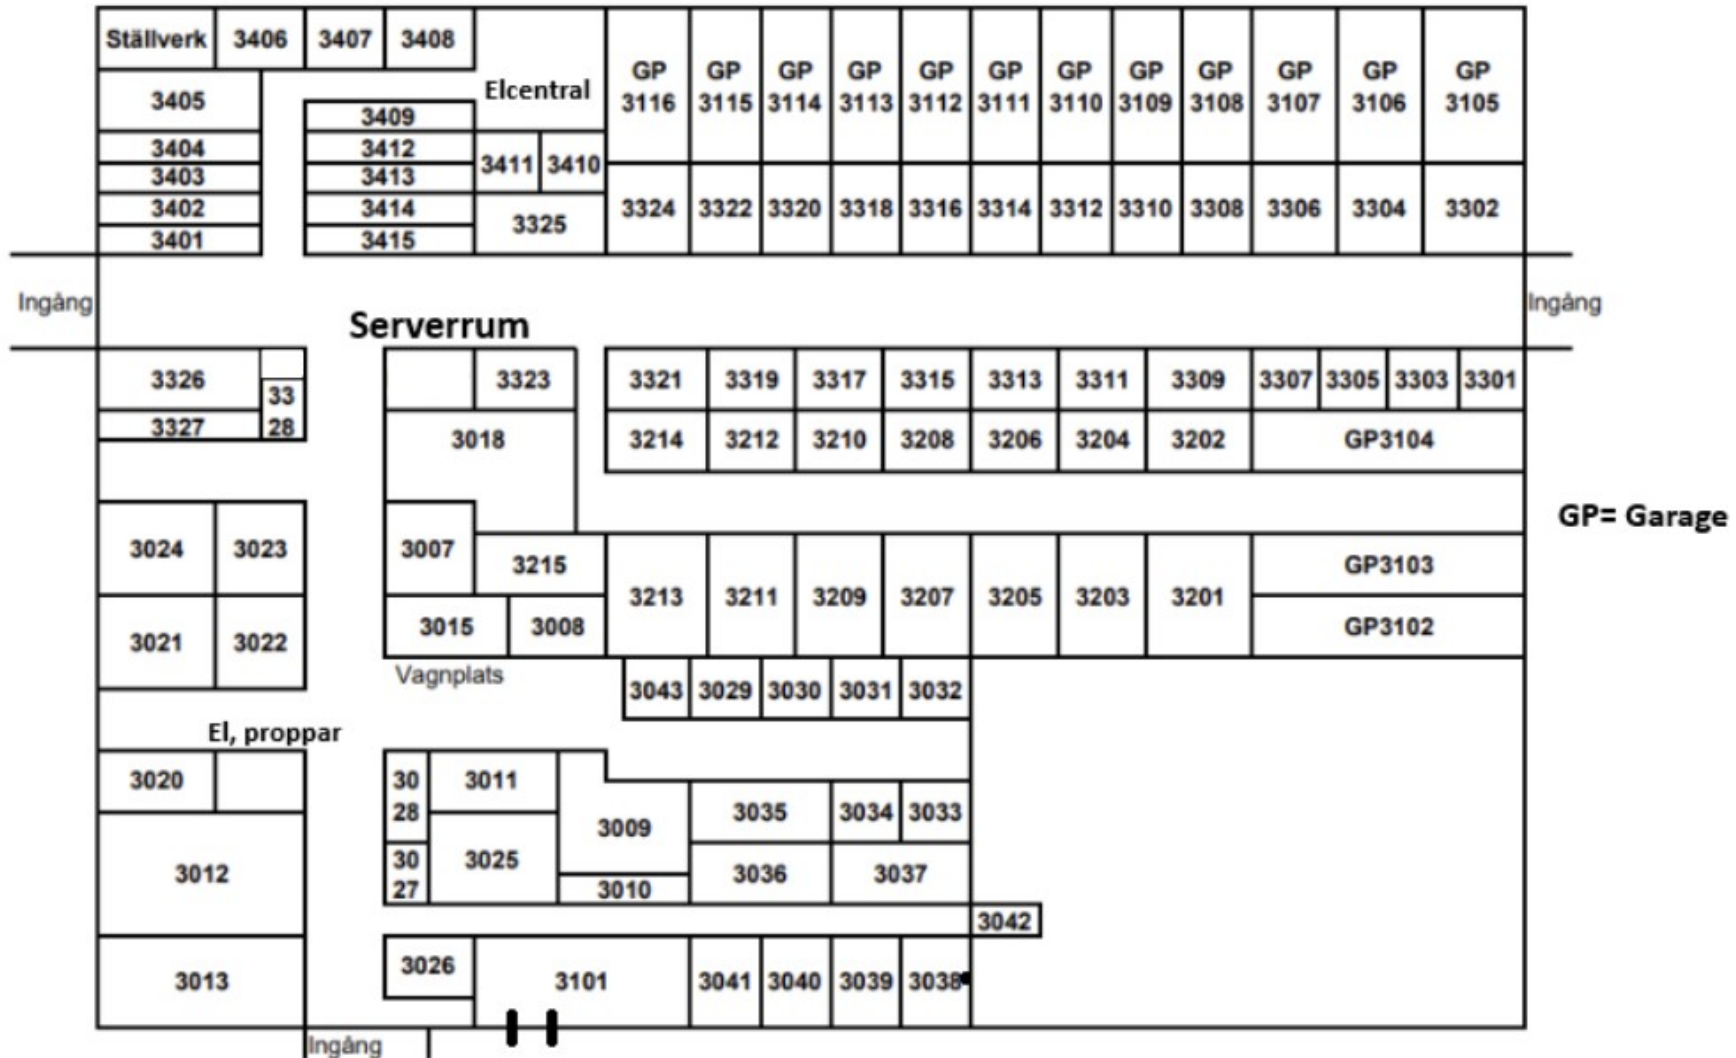

SERVISTORE

Personliga förråd

GP = Garage

Översiktsbild Köpetorp-enheten

Parkering